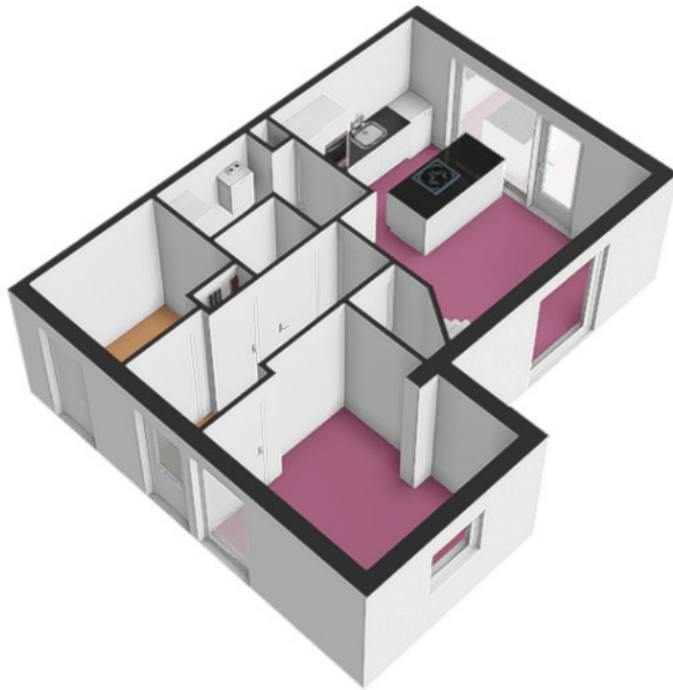

Waterlelielaan 109 - Arnhem  
Begane Grond

De plattegronden zijn geproduceerd voor promotionele doeleinden en ter indicatie.  
Aan de plattegronden kunnen geen rechten worden ontleend  
© www.objectenco.nl

**Waterlelielaan 109 - Arnhem  
Eerste Verdieping**

De plattegronden zijn geproduceerd voor promotionele doeleinden en ter indicatie.  
Aan de plattegronden kunnen geen rechten worden ontleend  
© www.objectenco.nl